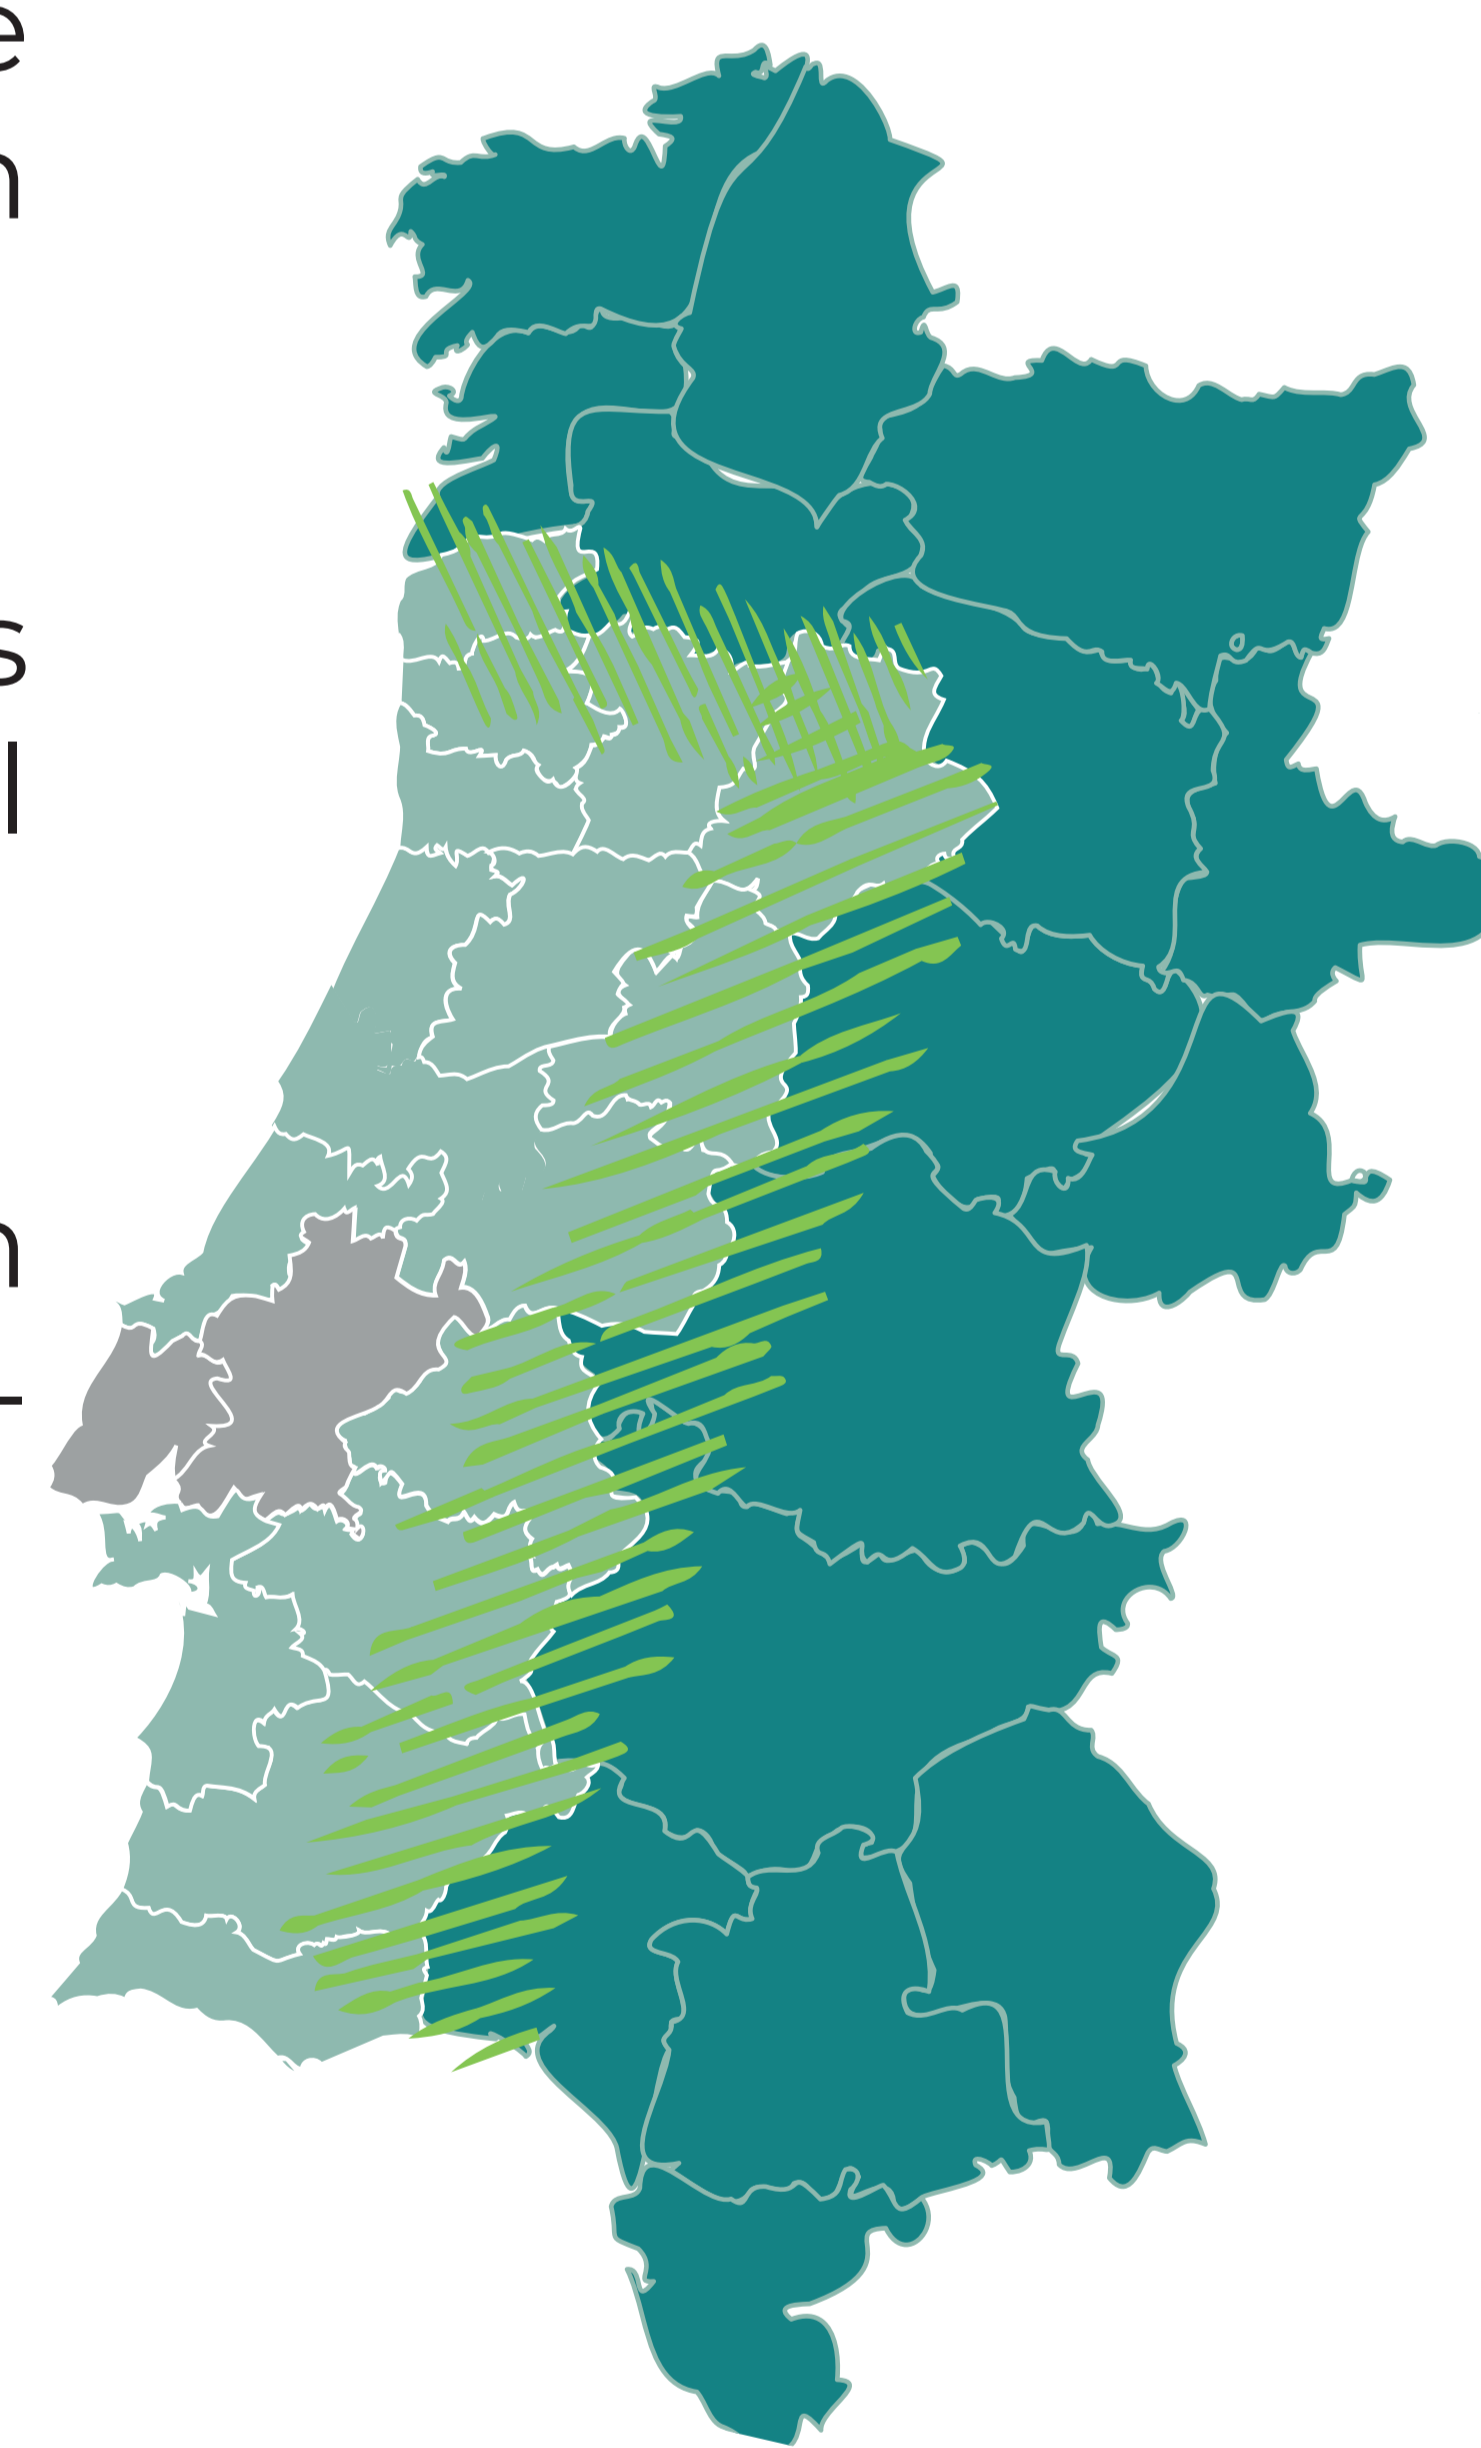

Beneficiarios

Colaboradores

Consejería de Desarrollo Educativo y Formación Profesional

Proyecto cofinanciado por el Fondo Europeo de Desarrollo Regional FEDER en el marco del programa España-Portugal (POCTEP) 2021-2027.